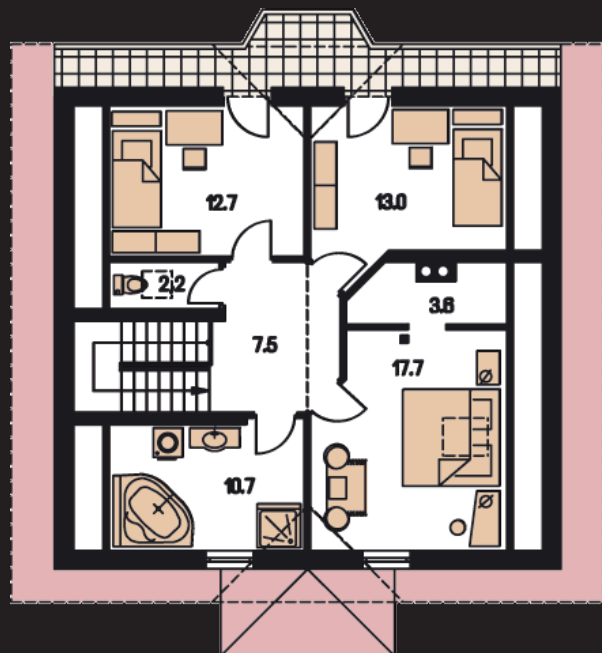

INTERNET
PC

GSM

ROLETY

RD Klassik

G SERVIS CZ, s.r.o.

125 Plus

Úvod

Dôvodom k vytvoreniu tohoto vzorového projektu je zámer zoznámiť potenciálnych systémových partnerov a koncových užívateľov s orientačnou cenovou úrovňou inteligentnej elektroinštalácie INELS® v rodinnom dome.